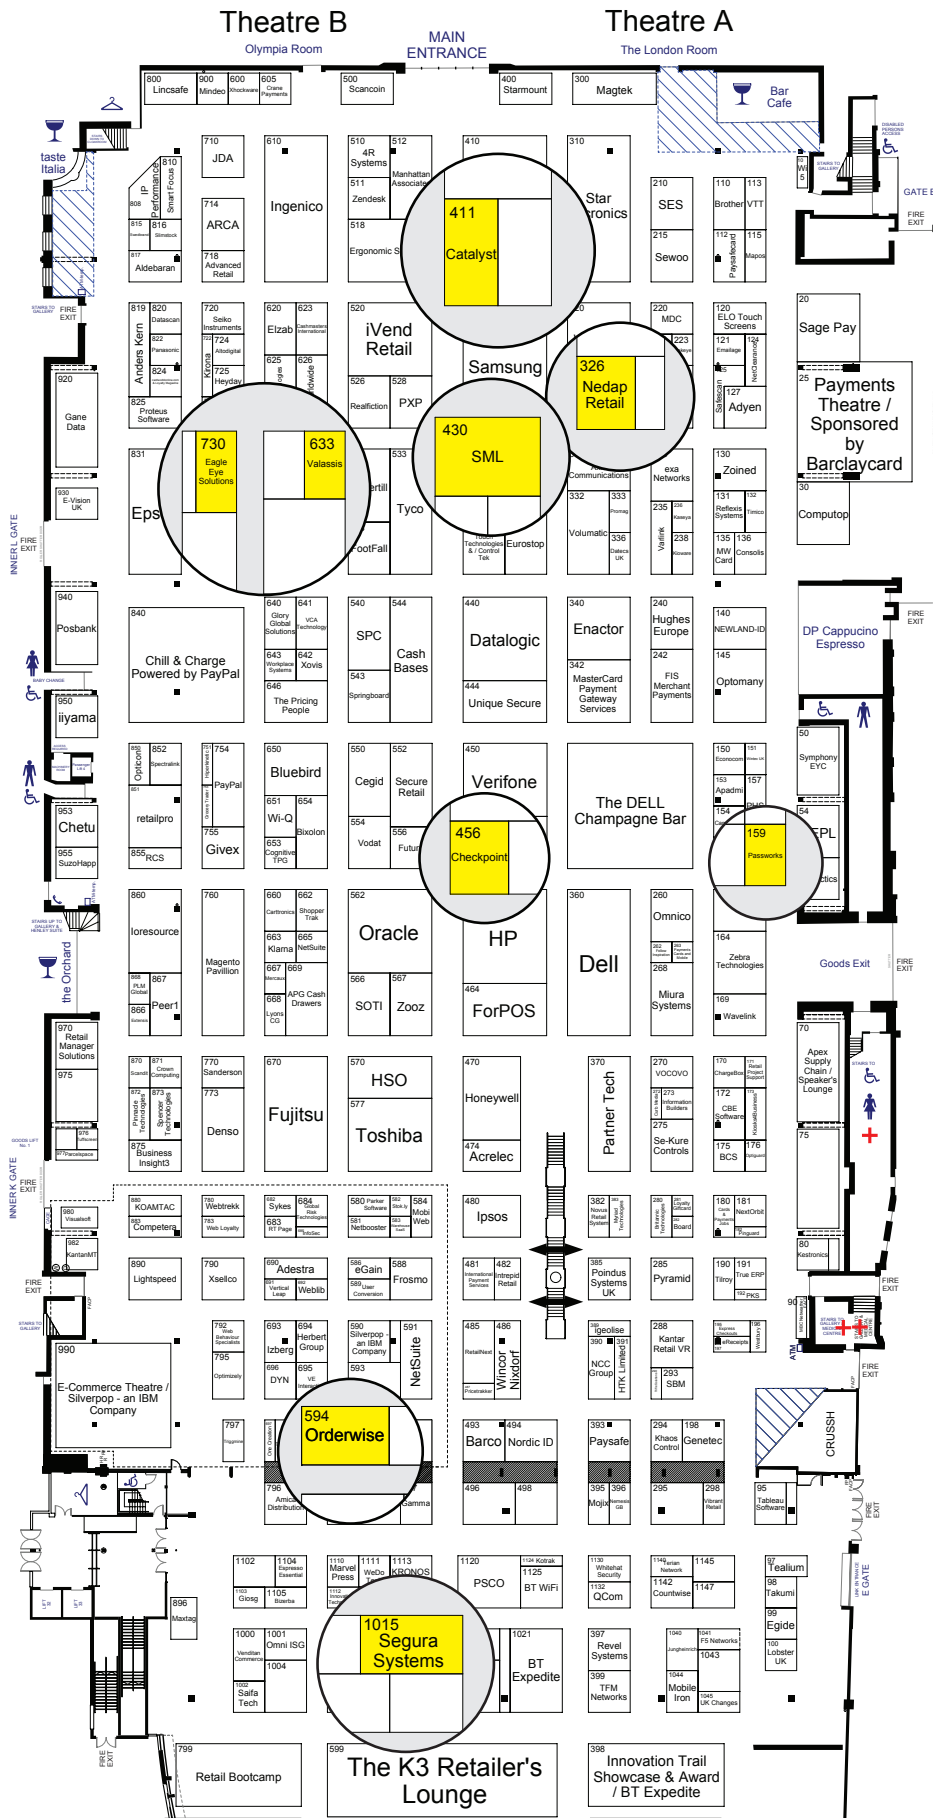

GS1 UK Partner Map for RBTE 2016

Stand 159

Stand 326

Stand 411

Stand 430

Stand 456

Stand 594

Stand 633

Stand 730

Secure | Real-time | Connected

Stand 1015